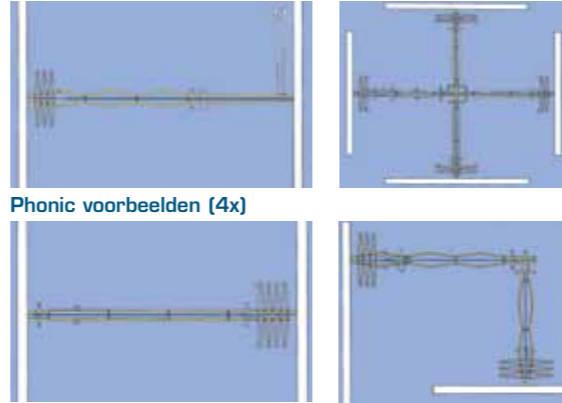

Parthos produceert elke vouwwand volledig op maat. Dit wil zeggen dat er géén paspanelen en/of vaste paneelbreedtes zijn. Elke wand is uniek en volledig afgestemd op uw wensen.

Tijdens het bouwproces is Parthos u graag van dienst. Als u de wand in eigen beheer monteert, ontvangt u van ons duidelijke montagetekeningen en heldere installatie-instructies, zodat de installatie vlekkeloos verloopt. Maar u kunt natuurlijk ook een beroep doen op onze ervaren montageteams.

Phonic voorbeelden (4x)

Met onze Phonic bewijzen we dat het wel degelijk mogelijk is om optimale flexibiliteit te combineren met perfecte geluidsisolatie. Bij de ontwikkeling van deze vouwwand is veel aandacht besteed aan het bedieningsgemak. Doordat alle elementen gekoppeld zijn, is het mogelijk om in een handomdraai de ruimte anders in te delen. De bediening is, anders dan bij individuele losse elementen, bijzonder snel. Als gebruiker profiteert u dus van het comfort, de flexibiliteit én de efficiency van de nieuwe ruimte die door de Phonic ontstaat.

Maar ook de installateur heeft voordeel bij het gepatenteerde modulaire Phonic-systeem waarbij losse modules onderling verbonden worden door kunststof klik- en scharnierprofielen. Deze vinding vereenvoudigt de montage aanzienlijk, want de elementen zijn separaat verpakt en daardoor gemakkelijk te transporteren en te installeren. Ook in dat opzicht geeft de Phonic een geheel nieuwe dimensie aan het begrip flexibiliteit.

De sluiting van de Phonic is voorzien van een bedieningsgreep met harpoensluiting, die de wand hermetisch afsluit. Een Euro-cilinderslot is optioneel leverbaar. De Phonic is in verschillende combinaties uit te voeren: naar één zijde sluitend, met een middensluiting of met een sluiting aan beide zijden. Het is bovendien mogelijk om meerdere wanden op elkaar aan te sluiten. Zelfs een doorgang deur is mogelijk.