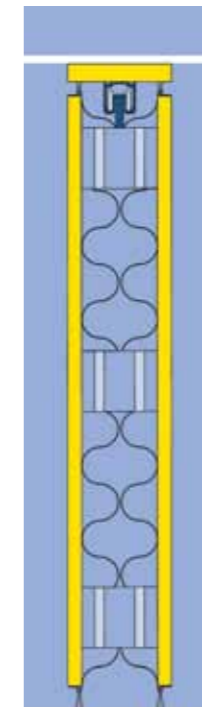

Phonic

- dubbele vouwwand
- geluidsisolatiewaarde van 36 tot en met 46 dB Rw
- vlakke of accordeonwand
- hoogte tot 3700 mm
- géén paspanelen
- gebruiksvriendelijk
- ruime keuze in afwerkingen
- grote flexibiliteit
- meerwegsluitingen
- doorgang deur
- snelle bediening