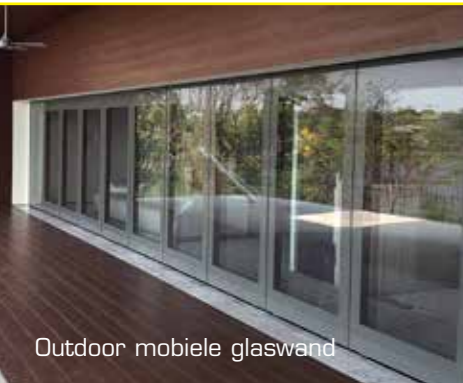

Outdoor mobiele glaswand

Ingebouwde jaloeziën in open toestand

Ingebouwde jaloeziën in gesloten toestand

Transpalace volledig geïntegreerd in interieuromgeving

Extra opties / creatieve ideeën

Om naast transparantie tegelijkertijd ook met privacy te combineren biedt Parthos Transpalace de optie met ingebouwde elektrische jaloeziën. Het bijzondere aan dit type Transpalace is, dat alle losse elementen voorzien zijn van elektrisch bedienbare jaloeziën. Als de losse elementen aan elkaar gekoppeld zijn, kunnen de jaloeziën met één druk op de knop bediend worden: van beneden naar boven, ofwel open, ofwel dicht.