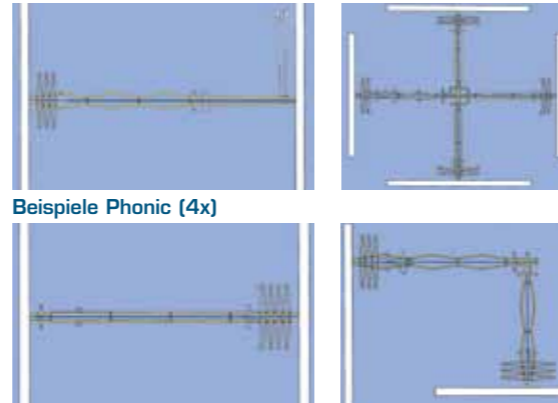

Parthos fertigt jede Faltpartition nach Maß. Das bedeutet, es gibt keine Ausgleichslamellen und/oder feste Lamellenbreiten. Jede Wand ist einzigartig und vollständig an Ihre Wünsche angepasst.

Unsere Wandsysteme sind nicht nur benutzer-, sondern auch äußerst montagefreundlich. Während der Bauphase ist Parthos Ihnen gerne behilflich, z.B. beim Aufmaß. Wenn Sie die Wand selbst montieren möchten, erhalten Sie von uns deutliche Montagezeichnungen und Montage Anweisungen, sodass die Installation reibungslos verläuft. Auf Wunsch können Sie die Montage jedoch auch unseren erfahrenen Montageteams überlassen.

Beispiele Phonic (4x)

Mit unserer Phonic Faltpartition beweisen wir, dass es tatsächlich möglich ist, optimale Flexibilität mit perfekter Schalldämmung zu kombinieren. Bei der Entwicklung dieser Faltpartition wurde viel Wert auf Bedienerfreundlichkeit gelegt. Dadurch ist eine robuste Wand entstanden, die es ermöglicht, den Raum im Handumdrehen anders einzuteilen. Der Benutzer profitiert somit von dem Komfort, der Flexibilität und dem Nutzungsgrad des neuen Raums, der durch die Phonic Faltpartition geschaffen wird.

Auch für die Monteure bietet das patentierte modulare Phonic-System Vorteile. Separate Module werden mittels Kunststoff-Scharnierprofilen, die einfach einrasten, verbunden. Diese Erfindung erleichtert die Montage erheblich, da die Module einzeln verpackt sind und somit einfach transportiert und installiert werden können. Auch in dieser Hinsicht gibt die Phonic Faltpartition dem Begriff Flexibilität eine neue Dimension.

Das Schloss der Phonic Faltpartition ist mit einem Hakenverschluss versehen, mit dem die Wand hermetisch verschlossen wird. Optional ist ein Euro-Zylinderschloss lieferbar. Die Phonic Faltpartition ist in mehreren Kombinationen erhältlich: mit Seitenverschluss, mit Mittelverschluss oder mit beidseitigem Verschluss. Außerdem ist es möglich, mehrere Wände aneinander anzuschließen. Sogar eine Durchgangstür ist möglich.