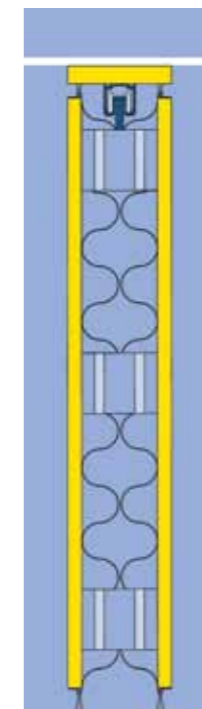

Phonic

- zweischalige Faltpartition
- Schalldämmwerte von 36 bis zu 46 dB Rw
- Akkordeon- oder Flachwand
- Höhe bis zu 3700 mm
- keine Ausgleichslamellen
- benutzerfreundlich
- große Oberflächenauswahl
- große Flexibilität
- Mehrweganschlüsse
- Durchgangstür
- schnelles öffnen und schließen