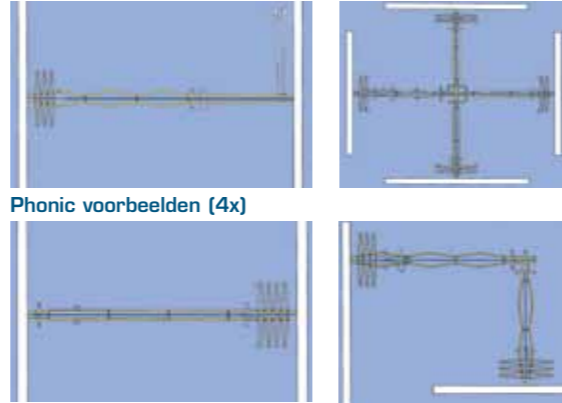

Parthos produceert elke vouwwand volledig op maat. Dit wil zeggen dat er géén paspanelen en/of vaste paneelbreedtes zijn. Elke wand is uniek en volledig afgestemd op uw wensen.

Tijdens het bouwproces is Parthos u graag van dienst. Als u de wand in eigen beheer monteert, ontvangt u van ons duidelijke montagetekeningen en heldere installatie-instructies, zodat de installatie vlekkeloos verloopt. Maar u kunt natuurlijk ook een beroep doen op onze ervaren montageteams.

Phonic voorbeelden (4x)

Met onze Phonic bewijzen we dat het wel degelijk mogelijk is om optimale flexibiliteit te combineren met perfecte geluidsisolatie. Bij de ontwikkeling van deze vouwwand is veel aandacht besteed aan het bedieningsgemak. Doordat alle elementen gekoppeld zijn, is het mogelijk om in een handomdraai de ruimte anders in te delen. De bediening is, anders dan bij individuele losse elementen, bijzonder snel. Als gebruiker profiteert u dus van het comfort, de flexibiliteit én de efficiency van de nieuwe ruimte die door de Phonic ontstaat.

Maar ook de installateur heeft voordeel bij het gepatenteerde modulaire Phonic-systeem waarbij losse modules onderling verbonden worden door kunststof klik- en scharnierprofielen. Deze vinding vereenvoudigt de montage aanzienlijk, want de elementen zijn separaat verpakt en daardoor gemakkelijk te transporteren en te installeren. Ook in dat opzicht geeft de Phonic een geheel nieuwe dimensie aan het begrip flexibiliteit.

De sluiting van de Phonic is voorzien van een bedieningsgreep met harpoensluiting, die de wand hermetisch afsluit. Een Euro-cilinderslot is optioneel leverbaar. De Phonic is in verschillende combinaties uit te voeren: naar één zijde sluitend, met een middensluiting of met een sluiting aan beide zijden. Het is bovendien mogelijk om meerdere wanden op elkaar aan te sluiten. Zelfs een doorgangsdeur is mogelijk.