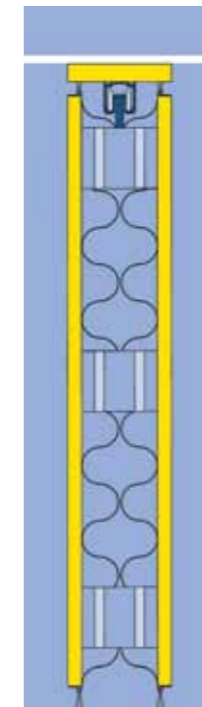

Phonic

- dubbele vouwwand
- geluidsisolatiewaarde van 36 tot en met 46 dB Rw
- vlakke of accordeonwand
- hoogte tot 3700 mm
- géén paspanelen
- gebruiksvriendelijk
- ruime keuze in afwerkingen
- grote flexibiliteit
- meerwegsluitingen
- doorgangsdeur
- snelle bediening